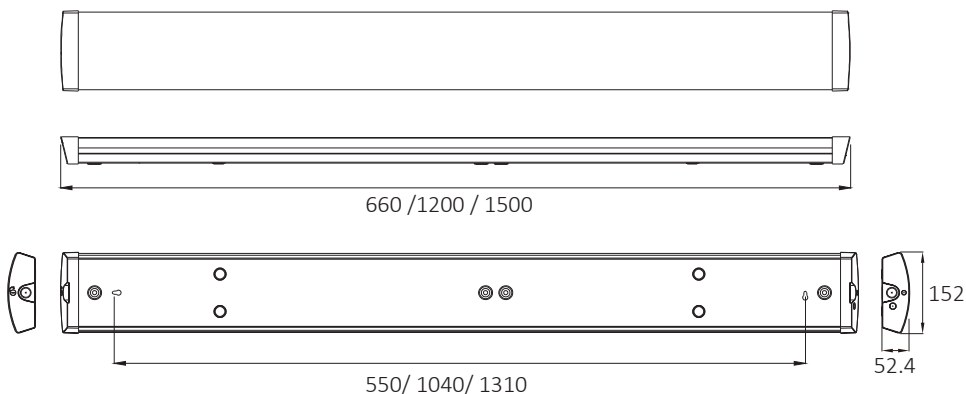

Egenskaper

- AC-ingång i mitten med 5-polig terminal
- Justebar färgtemperatur
- Justebar effekt
- Låg UGR
- Vit profil
- Stål+PMMA
- Optik 120°
- SMD2835

Användningsområden

- Butik
- Kontor
- Galleri
- Korridor
- Utställningshall

IP 44

5
Quality

L80
80,000H

Datablad

Watt	20W/24W/29W/35W
Färgtemperatur	3000K/4000K/5000K/6000K
Voltage	AC220 - 240V, 50/60Hz
Vikt	1.4-3.5KG
SDCM	< 3 or < 5 SDCM
CRI	>80 eller >90
Drift temperatur	-20° +45°
Livslängd	80.000t
Funktion	DALI 2

Dimension (mm)

Installation